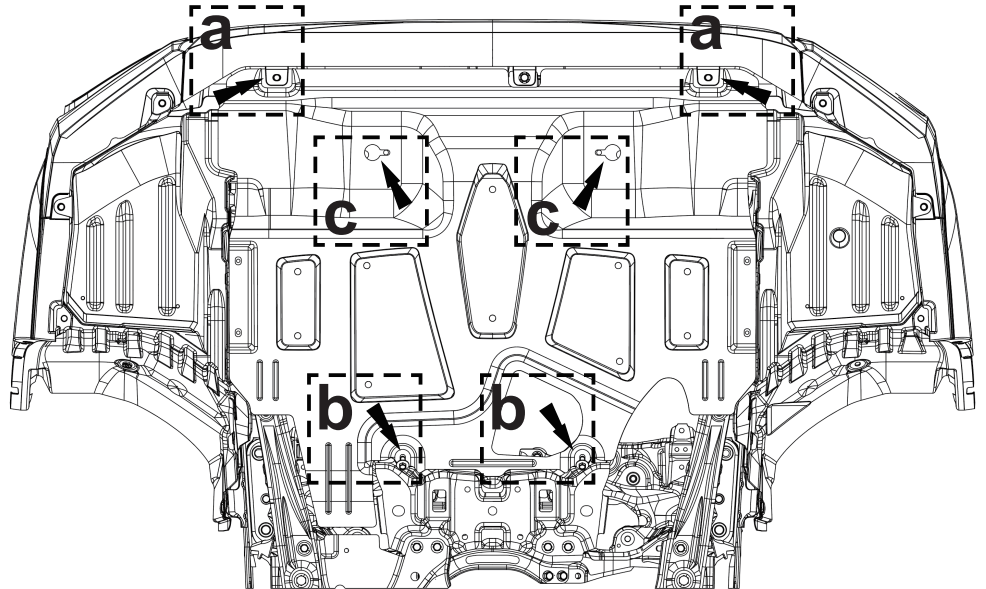

6 RHS&LHS