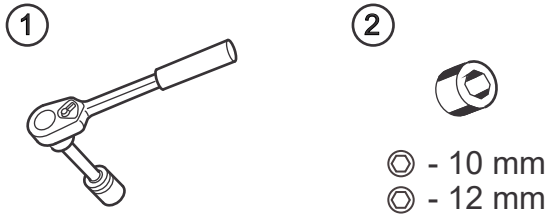

INSTALLATION INSTRUCTIONS
INSTRUCTIONS DE MONTAGE

PART NUMBER / NUMÉRO D'ARTICLE: E515SAR000

DESCRIPTION: ENGINE UNDER GUARD

KIT CONTENTS / CONTENU DU KIT:

TOOLS REQUIRED / ÉQUIPEMENT NÉCESSAIRES:

MEANING OF CHARACTERS / SIGNIFICATION DES PERSONNAGES: