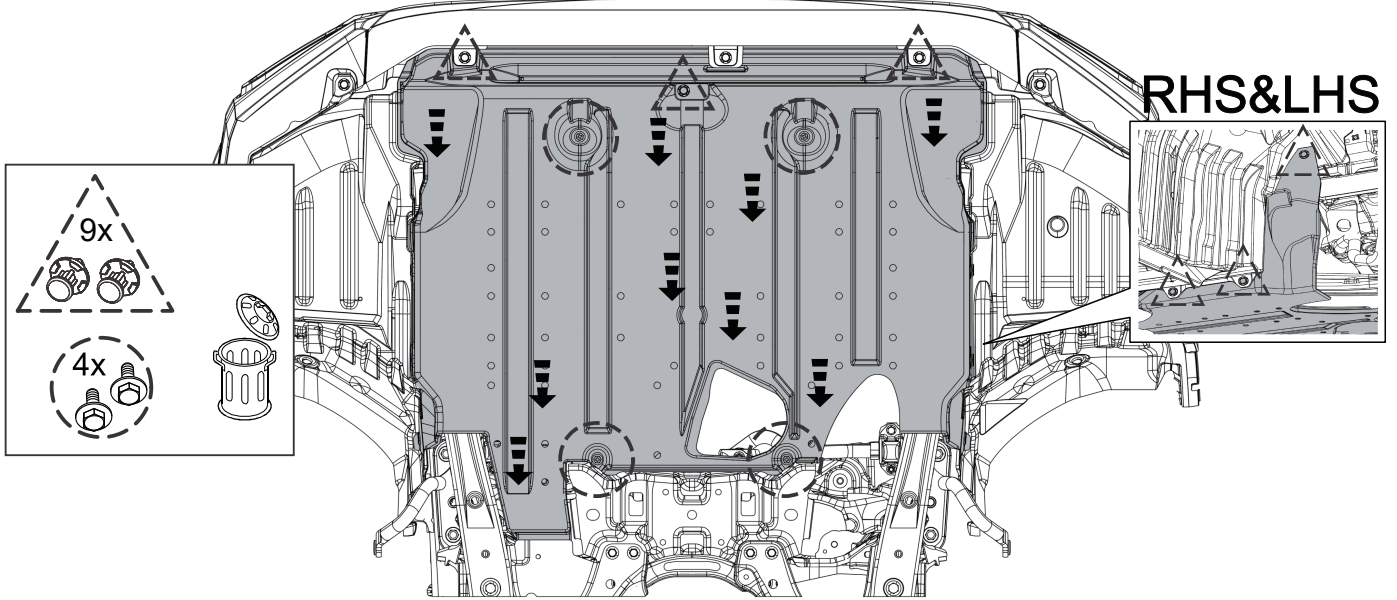

1

2

RHS&LHS

3

RHS&LHS

4

RHS&LHS

5

RHS&LHS