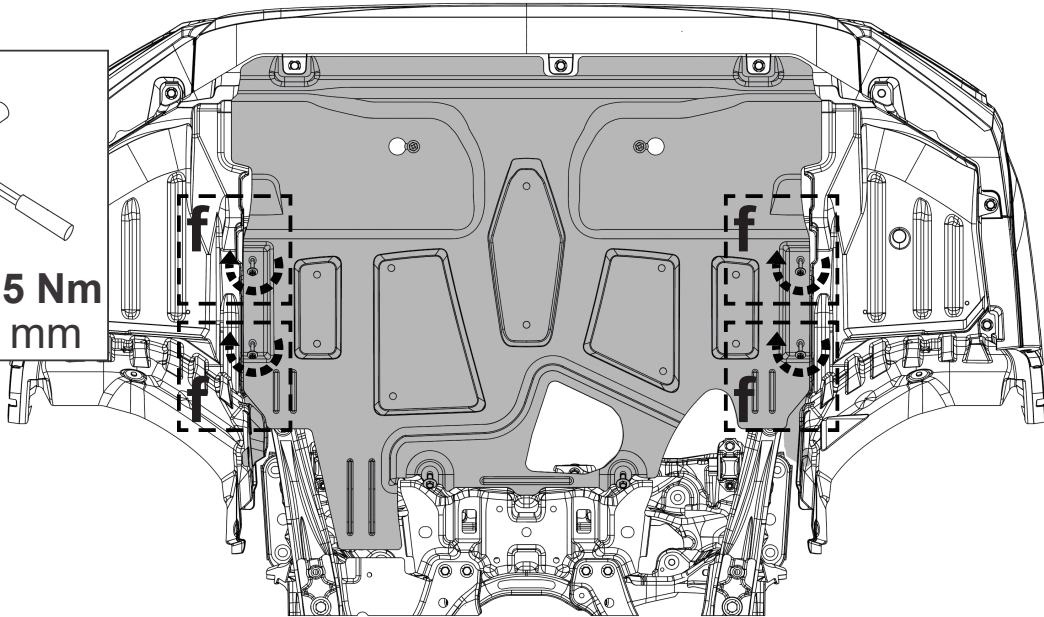

9

10

GB ATTENTION

Important notice! Guarantee/compensation claims will be automatically rejected if assembly has not been carried out correctly (in accordance with the instructions contained in this installation sheet) or in a specialist workshop.
We would expressly point out that any improper assembly/installation that has not been carried out in a specialist workshop will result in the invalidation of any kind of compensation claim, in particular, those arising by virtue of the product liability law.
The type no: _____
is constructed for the above vehicle and can only be mounted on said vehicle.
For the purpose of installation, please use the included fixation parts only.

FR ATTENTION

Remarque importante ! Les demandes de garantie/indemnisation seront automatiquement rejetées si le montage n'a pas été effectué correctement (conformément avec les instructions contenues dans cette fiche d'installation) ou chez un spécialiste atelier. Nous attirons expressément votre attention sur le fait que tout montage/installation inapproprié n'a pas été effectué dans un atelier spécialisé entraînera l'invalidation de tout type de demande d'indemnisation, en particulier celles nées en vertu du droit de la responsabilité du fait des produits. Le numéro de type : _____
est construit pour le véhicule ci-dessus et ne peut être monté que sur ledit véhicule. Aux fins de l'installation, veuillez utiliser uniquement les pièces de fixation fournies.

DESCRIPTION: ENGINE UNDER GUARD

ISSUE: 00

DATE: 02/2025

SUBARU OF AMERICA