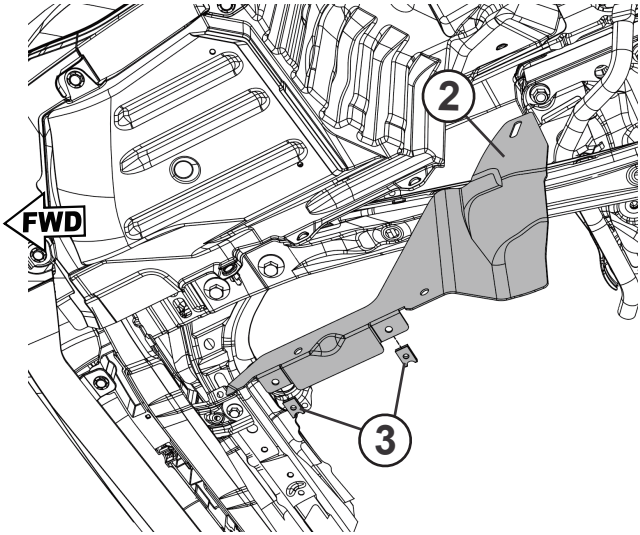

1

2

RHS&LHS

3

RHS&LHS

4

RHS&LHS

5

RHS&LHS