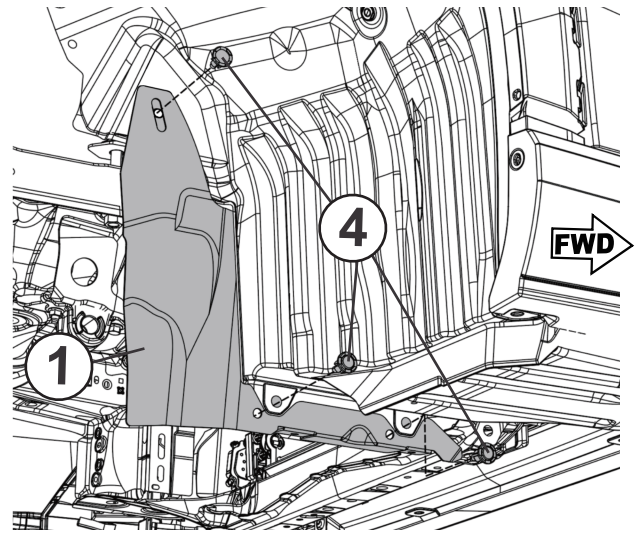

RHS&LHS