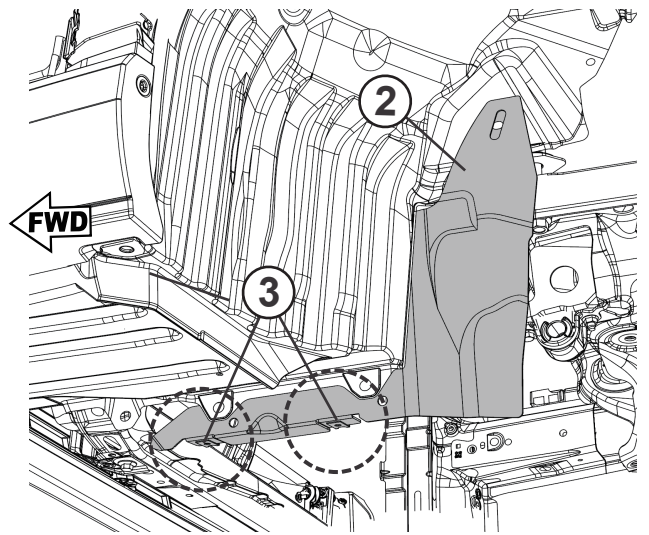

RHS&LHS

3

RHS&LHS

4