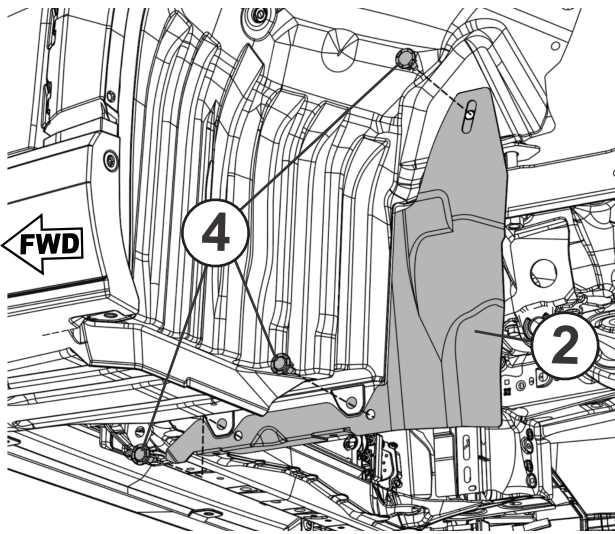

RHS&LHS

5