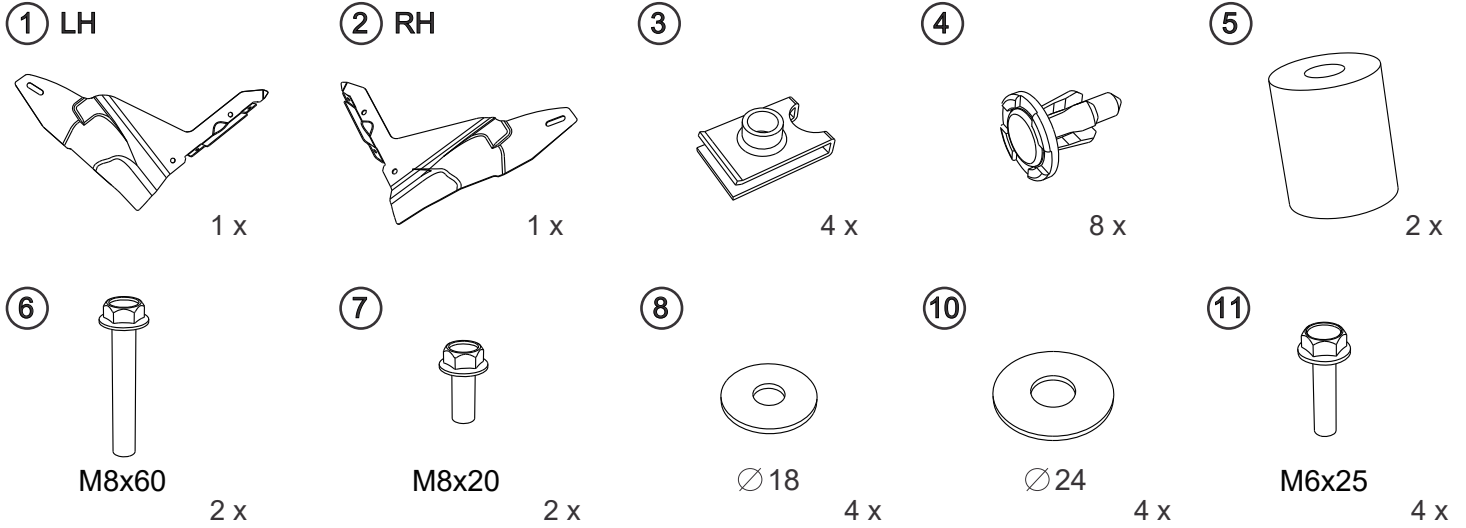

INSTALLATION INSTRUCTIONS
INSTRUCTIONS DE MONTAGE

PART NUMBER / NUMÉRO D'ARTICLE: E515SAR000

DESCRIPTION: ENGINE UNDER GUARD

KIT CONTENTS / CONTENU DU KIT:

TOOLS REQUIRED / ÉQUIPEMENT NÉCESSAIRES:

MEANING OF CHARACTERS / SIGNIFICATION DES PERSONNAGES: