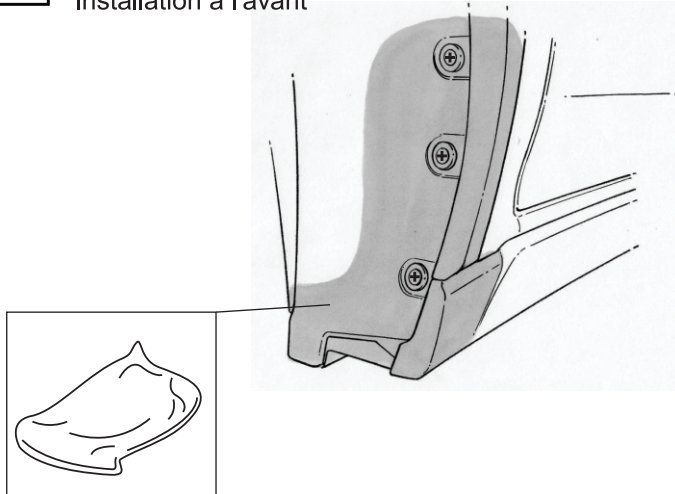

SUBARU

PART NUMBER: J101SFL601
NUMÉRO DE PIÈCE :

DESCRIPTION: Crosstrek Sport Splash Guard Kit
DESCRIPTION : Nécessaire de pare-boue pour le Crosstrek

INSTALLATION INSTRUCTIONS INSTRUCTIONS D'INSTALLATION

KIT CONTENTS:
CONTENU DE L'ENSEMBLE

TOOLS REQUIRED OUTILS REQUIS

MEANING OF CHARACTERS: SIGNIFICATION DES SYMBOLES :

Remove
Enlever

Install
Installer

Re use
Réutiliser

Discard
Jeter/recycler

1 Front Installation Installation à l'avant

2

ISSUE
ÉDITION
01

DATE
March 17, 2020
DATE
20 mars 2020

SUBARU OF AMERICA

PAGE
1/3

9

10

- Repeat steps for the other side of the vehicle
- Reprendre les mêmes étapes de l'autre côté du véhicule.