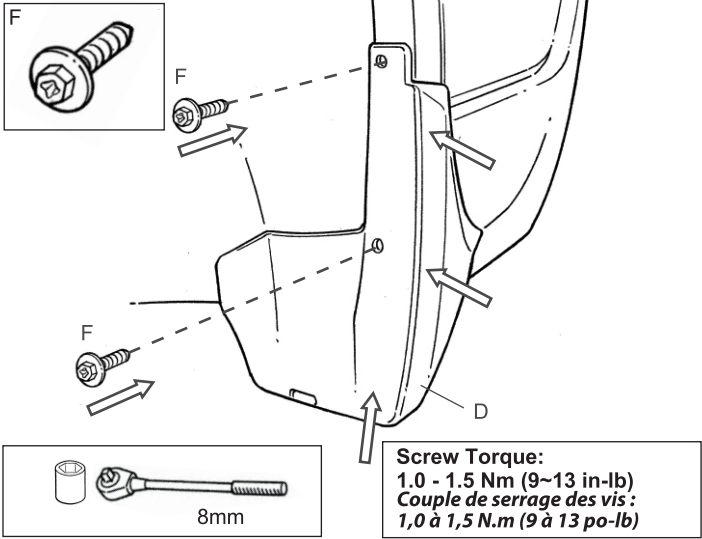

9

10

- Repeat steps for the other side of the vehicle
- Reprendre les mêmes étapes de l'autre côté du véhicule.