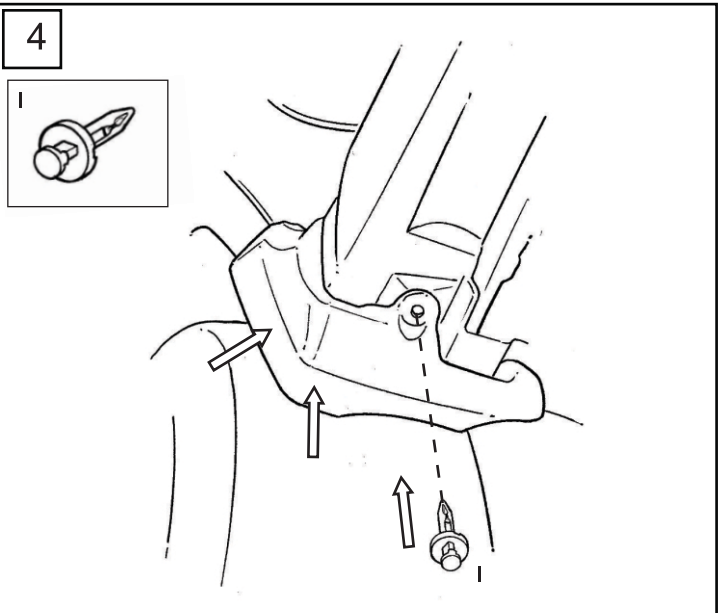

SUBARU

PART NUMBER: J101SFL601
NUMÉRO DE PIÈCE :

DESCRIPTION: Crosstrek Sport Splash Guard Kit
DESCRIPTION : Nécessaire de pare-boue pour le Crosstrek

INSTALLATION INSTRUCTIONS INSTRUCTIONS D'INSTALLATION

2

ISSUE
ÉDITION
01

DATE
March 17, 2020
DATE
20 mars 2020

SUBARU OF AMERICA

PAGE
1/3

9

10

- Repeat steps for the other side of the vehicle
- Reprendre les mêmes étapes de l'autre côté du véhicule.