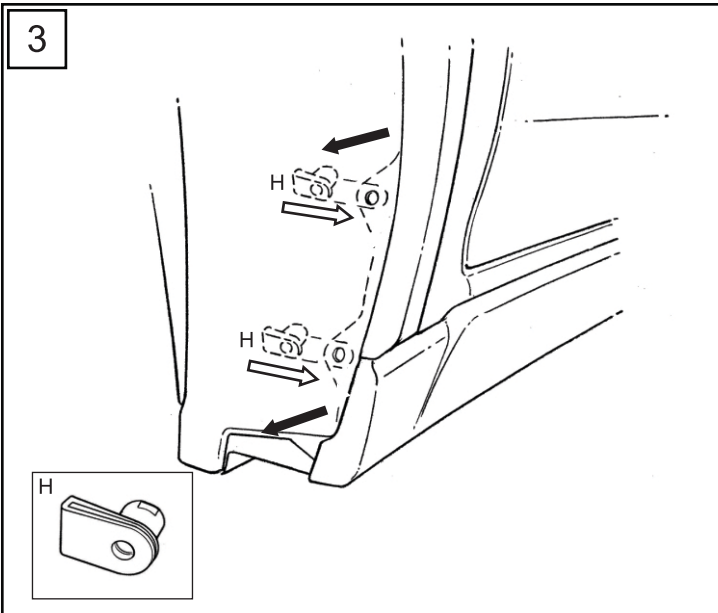

SUBARU

PART NUMBER: J101SFL601
NUMÉRO DE PIÈCE :

DESCRIPTION: Crosstrek Sport Splash Guard Kit
DESCRIPTION : Nécessaire de pare-boue pour le Crosstrek

INSTALLATION INSTRUCTIONS INSTRUCTIONS D'INSTALLATION

2

ISSUE
ÉDITION
01

DATE
March 17, 2020
DATE
20 mars 2020

SUBARU OF AMERICA

PAGE
1/3

9

10

- Repeat steps for the other side of the vehicle
- Reprendre les mêmes étapes de l'autre côté du véhicule.