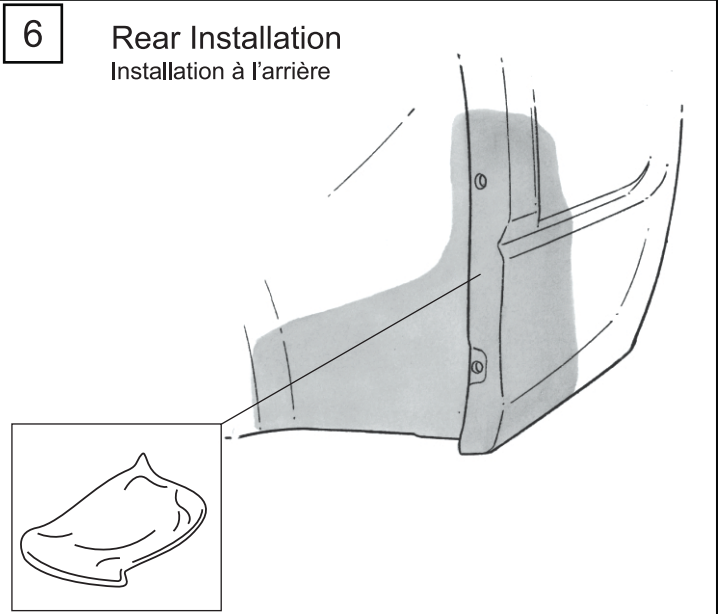

SUBARU

PART NUMBER: J101SFL601
NUMÉRO DE PIÈCE :

DESCRIPTION: Crosstrek Sport Splash Guard Kit
DESCRIPTION : Nécessaire de pare-boue pour le Crosstrek

INSTALLATION INSTRUCTIONS INSTRUCTIONS D'INSTALLATION

KIT CONTENTS:
CONTENU DE L'ENSEMBLE

TOOLS REQUIRED OUTILS REQUIS

MEANING OF CHARACTERS: SIGNIFICATION DES SYMBOLES :

Remove
Enlever

Install
Installer

Re use
Réutiliser

Discard
Jeter/recycler

1 Front Installation Installation à l'avant

2

ISSUE
ÉDITION
01

DATE
March 17, 2020
DATE
20 mars 2020

SUBARU OF AMERICA

PAGE
1/3

9

10

- Repeat steps for the other side of the vehicle
- Reprendre les mêmes étapes de l'autre côté du véhicule.