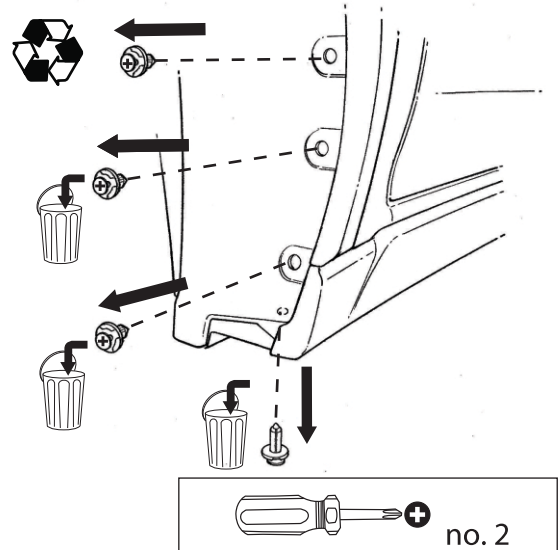

ISSUE
ÉDITION
01

DATE
March 17, 2020
DATE
20 mars 2020

SUBARU OF AMERICA

PAGE
1/3