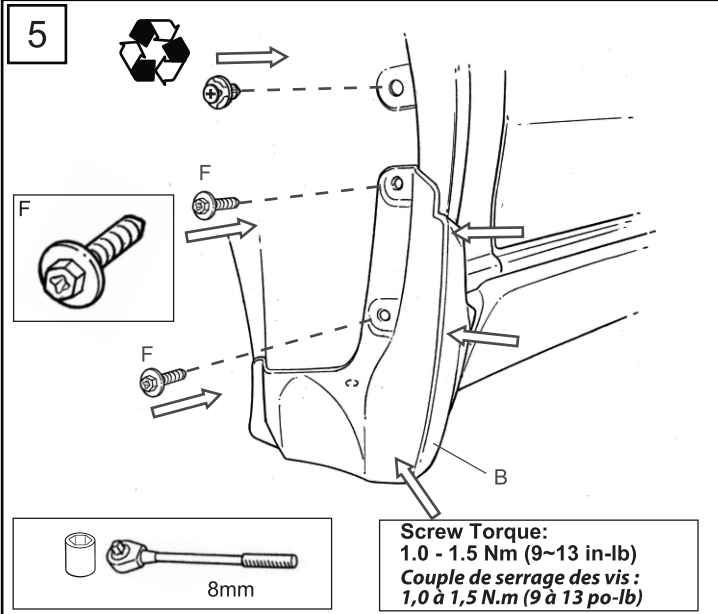

SUBARU

PART NUMBER: J101SFL601
NUMÉRO DE PIÈCE :

DESCRIPTION: Crosstrek Sport Splash Guard Kit
DESCRIPTION : Nécessaire de pare-boue pour le Crosstrek

INSTALLATION INSTRUCTIONS INSTRUCTIONS D'INSTALLATION

2

ISSUE
ÉDITION
01

DATE
March 17, 2020
DATE
20 mars 2020

SUBARU OF AMERICA

PAGE
1/3

9

10

- Repeat steps for the other side of the vehicle
- Reprendre les mêmes étapes de l'autre côté du véhicule.