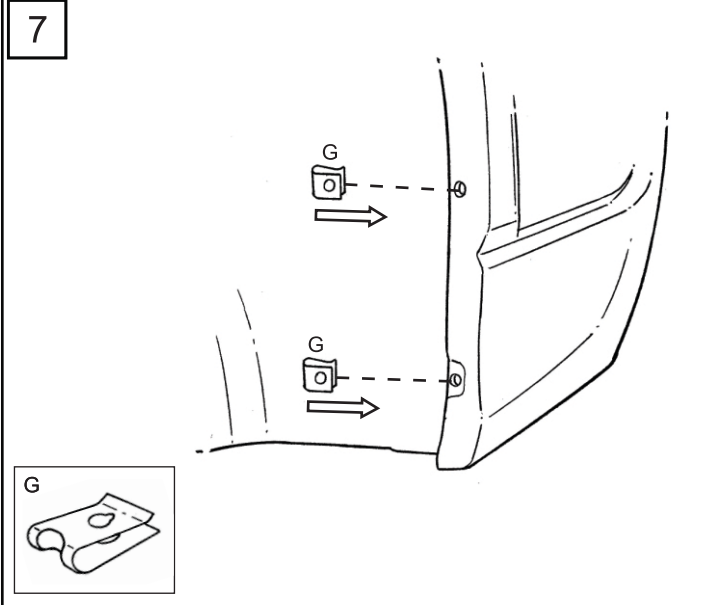

SUBARU

PART NUMBER: J101SFL601
NUMÉRO DE PIÈCE :

DESCRIPTION: Crosstrek Sport Splash Guard Kit
DESCRIPTION : Nécessaire de pare-boue pour le Crosstrek

INSTALLATION INSTRUCTIONS INSTRUCTIONS D'INSTALLATION

KIT CONTENTS:
CONTENU DE L'ENSEMBLE

TOOLS REQUIRED OUTILS REQUIS

MEANING OF CHARACTERS: SIGNIFICATION DES SYMBOLES :

Remove
Enlever

Install
Installer

Re use
Réutiliser

Discard
Jeter/recycler

1 Front Installation Installation à l'avant

2

ISSUE
ÉDITION
01

DATE
March 17, 2020
DATE
20 mars 2020

SUBARU OF AMERICA

PAGE
1/3

9

10

- Repeat steps for the other side of the vehicle
- Reprendre les mêmes étapes de l'autre côté du véhicule.